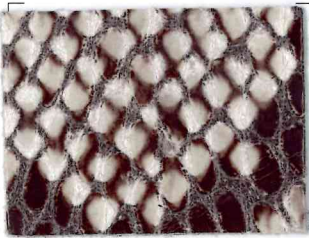

ART. TAYLOR

Descriz.: CROSTA PITONE EFFETTO SOTTOVETRO

Spessore: 1,0 / 1,1 mm

Taglia: 13 / 18 Pq

1005

1216

2236

3691