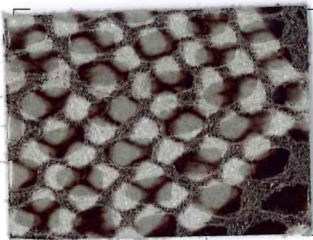

ART. TAYLOR

Descriz.: CROSTA PITONE EFFETTO SOTTOVETRO

Spessore: 1,0 / 1,1 mm

Taglia: 13 / 18 Pq

5808

7017