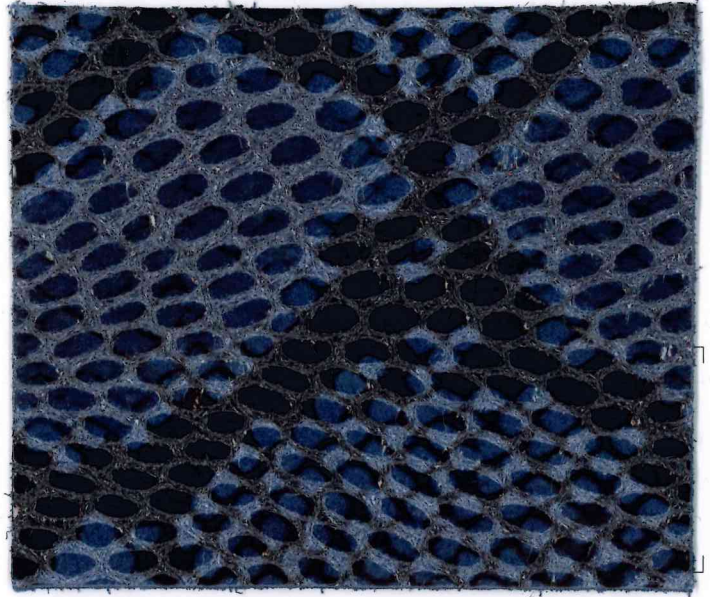

ART. TAYLOR

Descriz.: CROSTA PITONE EFFETTO SOTTOVETRO

Spessore: 1,0 / 1,1 mm

Taglia: 13 / 18 Pq

1005

1216

2236

3691