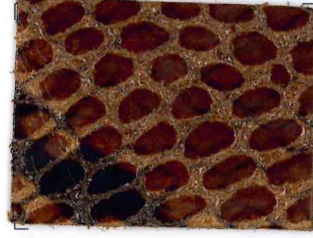

ART. TAYLOR

Descriz.: CROSTA PITONE EFFETTO SOTTOVETRO

Spessore: 1,0 / 1,1 mm

Taglia: 13 / 18 Pq

1005

1216

2236

3691