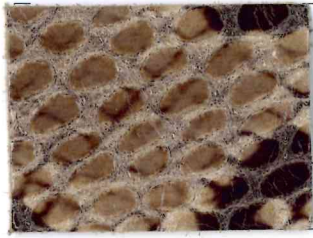

ART. TAYLOR

Descriz.: CROSTA PITONE EFFETTO SOTTOVETRO

Spessore: 1,0 / 1,1 mm

Taglia: 13 / 18 Pq

1005

1216

2236

3691