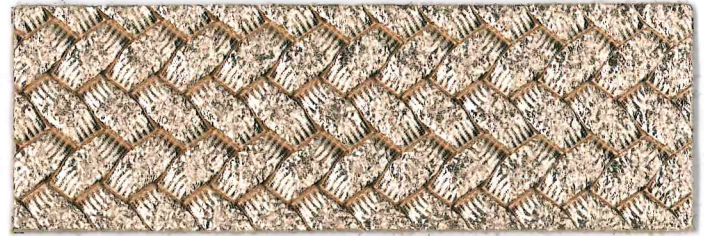

FISAP

ITALIAN LEATHER SINCE 1990

DESCR.: CROSTA LAMINATA STAMPE VARIE

SPESS.: 1,0 / 1,1

TAGLIA: 14/18

ART. ROCHER PIRAMIDE

ART. ROCHER TRECCIA

ART. ROCHER DADO