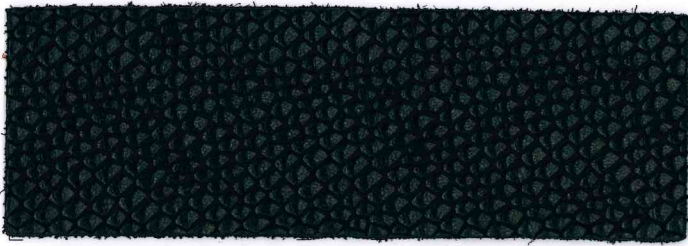

# FISAP

ITALIAN LEATHER SINCE 1990

DESCR.: GOFFRATURE VARIE SU VITELLO MORBIDO

SPESS.: 0,9/1,1

TAGLIA: 12/16

ART. OSAKA MAMBO

ART. OSAKA LIZARD

ART. OSAKA COCCONE