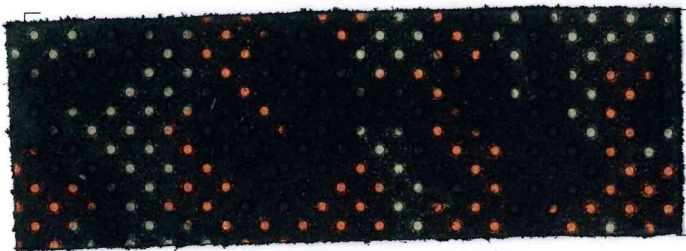

## ART. MANOLO

Descrizione: PUNTINI MULTICOLOR EFFETTO CAMOUFLAGE

Spessore: 1,0 / 1,1 mm

Taglia: 12 / 16 Pq

20001

20002

20003

20004