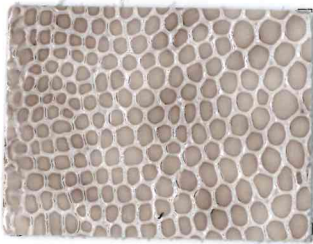

ITALIAN LEATHER SINCE 1990

ART. MADAME

Descrizione: VERNICE MORBIDA STAMPA LIZARD

Spessore: 1,0 / 1,2 mm

Taglia: 12 / 18 Pq

BASIC CARD 010920

7107

24419