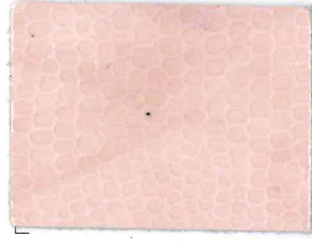

ITALIAN LEATHER SINCE 1990

ART. MADAME

Descrizione: VERNICE MORBIDA STAMPA LIZARD

Spessore: 1,0 / 1,2 mm

Taglia: 12 / 18 Pq

BASIC CARD 010920

7107

24419