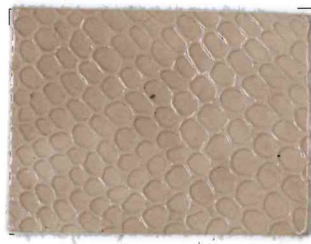

ITALIAN LEATHER SINCE 1990

ART. MADAME

Descrizione: VERNICE MORBIDA STAMPA LIZARD

Spessore: 1,0 / 1,2 mm

Taglia: 12 / 18 Pq

BASIC CARD 010920

7107

24419