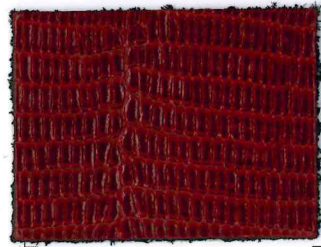

## ART. LUCERTOLINA

Descrizione: VITELLO STAMPA LUCERTOLINA CON PUNTE LUCIDE

Spessore: 1,0 / 1,1 mm

Taglia: 13 / 18 Pq

3048

3671

6904

5892