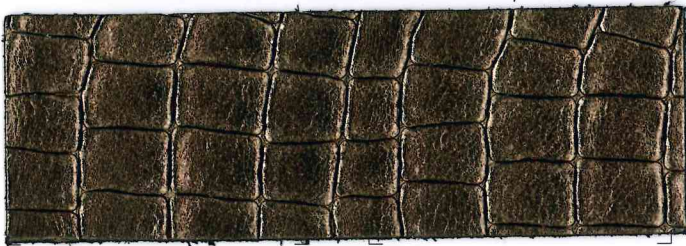

FISAP

ITALIAN LEATHER SINCE 1990

DESCR.: GOFFRATURE VARIE SU ½ VITELLO LAMINATO

SPESS.: 1,0/1,1

TAGLIA: 14/18

ART. RABAT LAMINATO ONDA

ART. RABAT LAMINATO LIZARD

ART. RABAT LAMINATO COCCONE