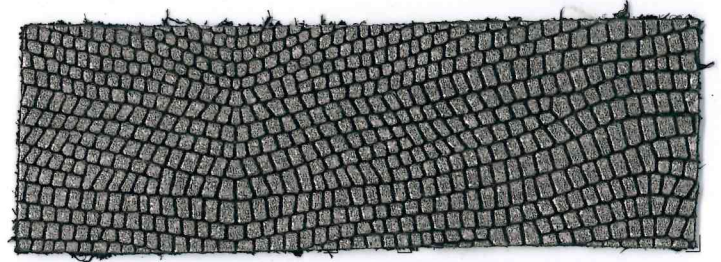

FISAP

ITALIAN LEATHER SINCE 1990

DESCR.: GOFFRATURE VARIE SU ½ VITELLO LAMINATO

SPESS.: 1,0/1,1

TAGLIA: 14/18

ART. RABAT LAMINATO ONDA

ART. RABAT LAMINATO LIZARD

ART. RABAT LAMINATO COCCONE