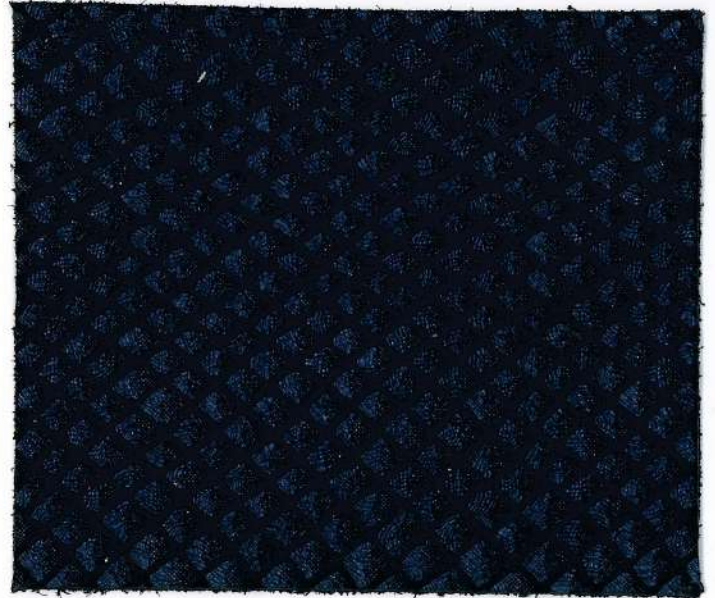

## ART. ISCHIA BLACK

Descrizione: SERPENTE LAMINATO SLAVATO

Spessore: 1,0/1,1 mm

Taglia: 13 / 18 Pq

20021

20013

23751

26528