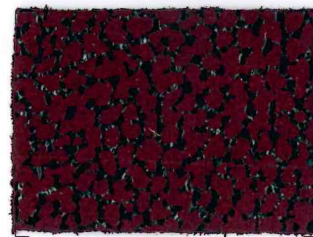

ART. GIANNUTRI

Descrizione: CROSTA VITELLO CON EFFETTO BARBONESE

Spessore: 1,0 / 1,1 mm

Taglia: 13 / 18 Pq

7338 EBANO

3972 CACAO

6746 PHARD

6877 PORPORA

883 BLU MARINO

7673 TOPO

0000 NERO