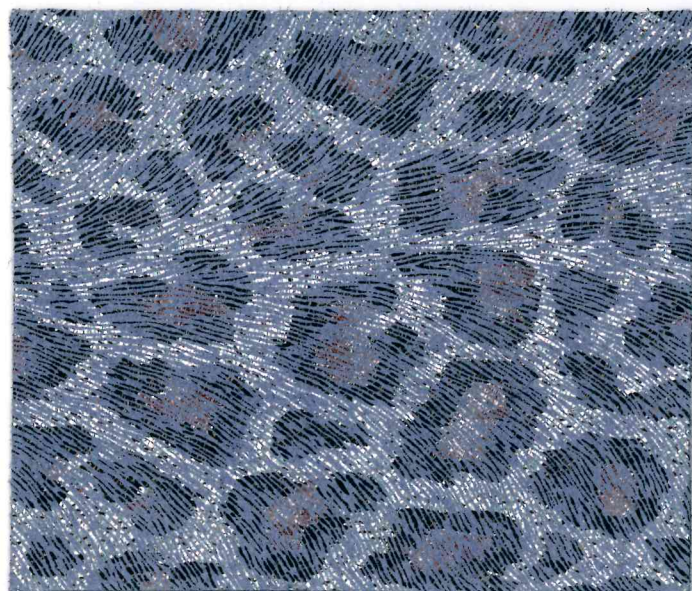

ART. TINA

Descrizione: CROSTA SCAM. CAVALLINO LEOPARDO

Spessore: 0,9 / 1,1 mm

Taglia: 8 / 14 Pq

1005

1010

5806

2236