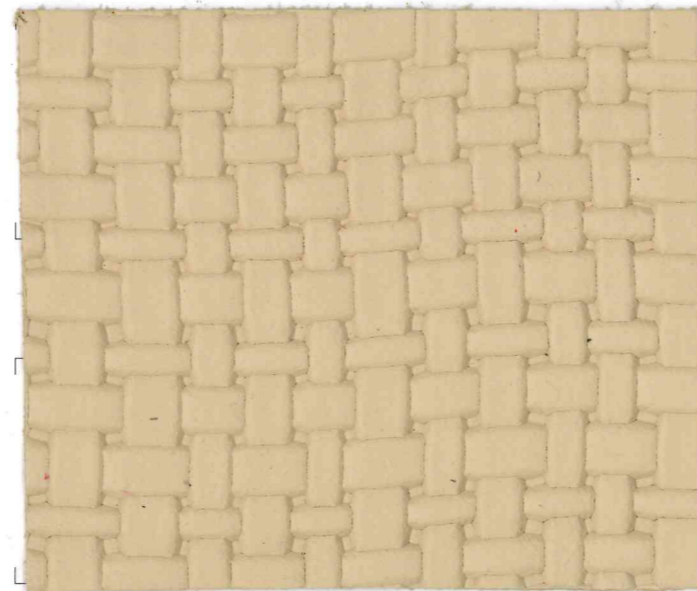

PRIMAVERA – ESTATE 2021

DESCR. GOFRATURE VARIE SU CROSTA RIFINITA

Spess.: 1,0 / 1,1 mm

Taglia: 12 / 16 Pq

ART. TEVERE PIRAMIDE

ART. TEVERE PANERO

ART. TEVERE CESTA

ART. TEVERE COTALO

ART. TEVERE JURASSIC

NELLA PRODUZIONE LE TONALITA' DEI COLORI POTRANNO LEGGERMENTE VARIARE  
IN PRODUCTION THE SHADES AS PER SHADE CARD CAN BE SUBJECT TO SLIGHT VARIATIONS

0100

1116

2240

2435

7235

0640