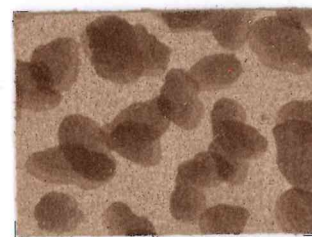

## ART. OZZY

Descrizione: CROSTA MACCHIA GEMATA

Spessore: 0,9 / 1,1 mm

Taglia: 6/8 Pq

1005

7069

1216

7235

2236

4048

4450

0639

6040

6967

6951

8058