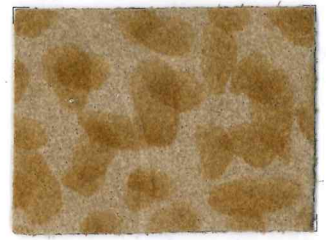

## ART. OZZY

Descrizione: CROSTA MACCHIA GEMATA

Spessore: 0,9 / 1,1 mm

Taglia: 6/8 Pq

1005

7069

1216

7235