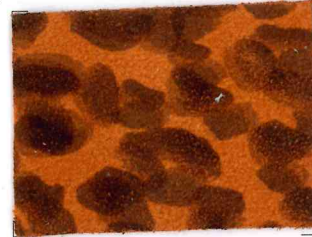

ART. OZZY

Descrizione: CROSTA MACCHIA GEMATA

Spessore: 0,9 / 1,1 mm

Taglia: 6/8 Pq

1216

4450