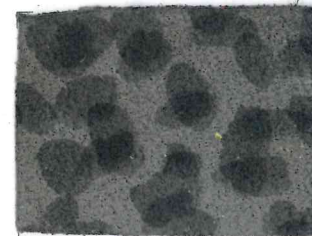

ART. OZZY

Descrizione: CROSTA MACCHIA GEMATA

Spessore: 0,9 / 1,1 mm

Taglia: 6/8 Pq

6951

7724