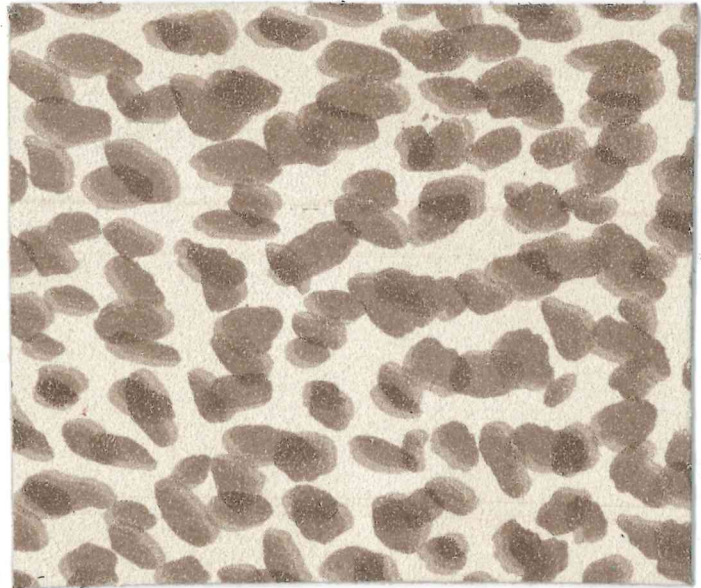

## ART. OZZY

Descrizione: CROSTA MACCHIA GEMATA

Spessore: 0,9 / 1,1 mm

Taglia: 6/8 Pq

1005

7069

1216

7235