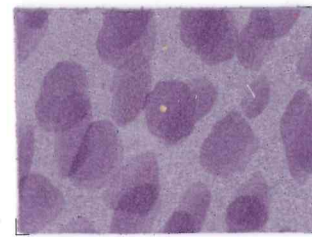

## ART. OZZY

Descrizione: CROSTA MACCHIA GEMATA

Spessore: 0,9 / 1,1 mm

Taglia: 6/8 Pq

1005

7069

1216

7235

2236

4048

4450

0639

6040

6967

6951

8058