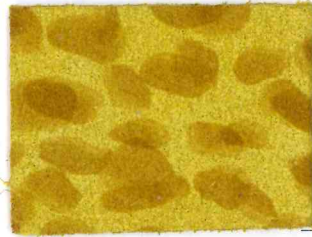

## ART. OZZY

Descrizione: CROSTA MACCHIA GEMATA

Spessore: 0,9 / 1,1 mm

Taglia: 6/8 Pq

1005

7069

1216

7235

2236

4048

4450

0639

6040

6967

6951

8058