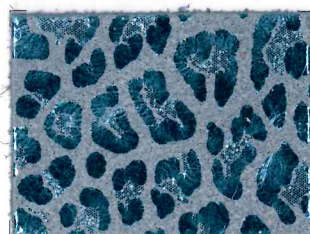

## ART. JENNIFER

Descrizione: CROSTA SCAM.CON LAMINA EFFETTO GHEPARDO

Spessore: 1,0 / 1,1 mm

Taglia: 13 / 18 Pq

1005

1039

7235

2236

6040

6967

4353

0639

6098

8058

8654

7060