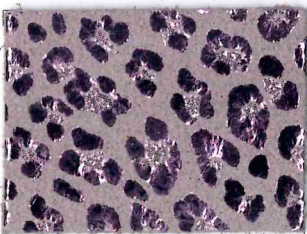

## ART. JENNIFER

Descrizione: CROSTA SCAM.CON LAMINA EFFETTO GHEPARDO

Spessore: 1,0 / 1,1 mm

Taglia: 13 / 18 Pq

1005

1039

7235

2236

6040

6967

4353

0639

6098

8058

8654

7060