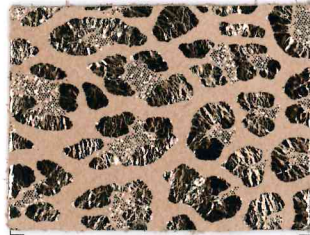

ART. JENNIFER

Descrizione: CROSTA SCAM.CON LAMINA EFFETTO GHEPARDO

Spessore: 1,0 / 1,1 mm

Taglia: 13 / 18 Pq

1039

6967