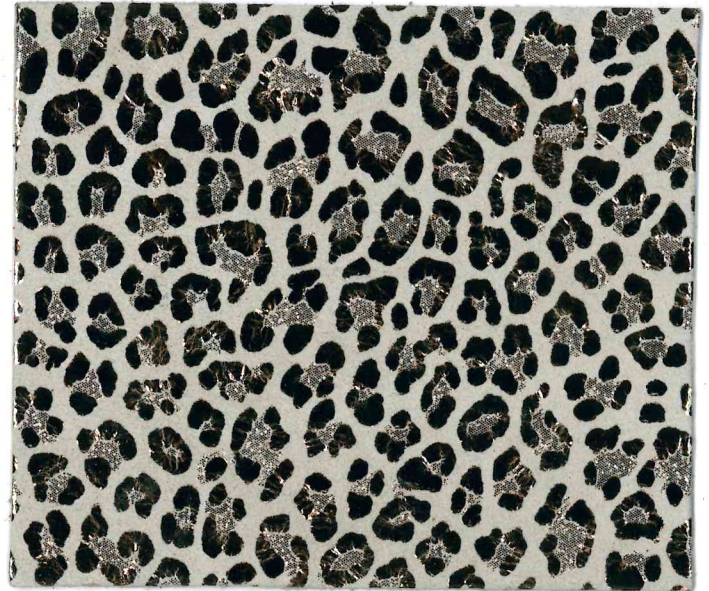

## ART. JENNIFER

Descrizione: CROSTA SCAM.CON LAMINA EFFETTO GHEPARDO

Spessore: 1,0 / 1,1 mm

Taglia: 13 / 18 Pq

1005

1039

7235

2236