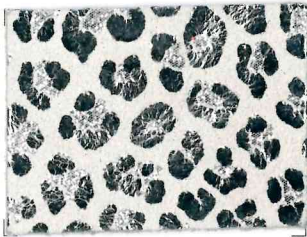

## ART. JENNIFER

Descrizione: CROSTA SCAM.CON LAMINA EFFETTO GHEPARDO

Spessore: 1,0 / 1,1 mm

Taglia: 13 / 18 Pq

1005

1039

7235

2236