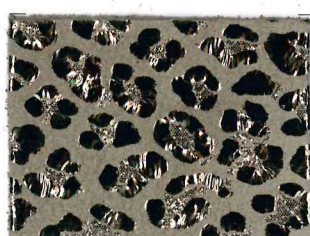

ART. JENNIFER

Descrizione: CROSTA SCAM.CON LAMINA EFFETTO GHEPARDO

Spessore: 1,0 / 1,1 mm

Taglia: 13 / 18 Pq

8058

7127