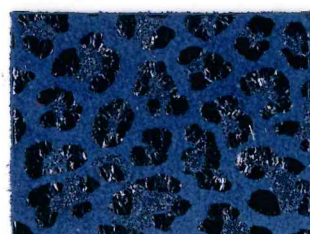

## ART. JENNIFER

Descrizione: CROSTA SCAM.CON LAMINA EFFETTO GHEPARDO

Spessore: 1,0 / 1,1 mm

Taglia: 13 / 18 Pq

1005

1039

7235

2236

6040

6967

4353

0639

6098

8058

8654

7060