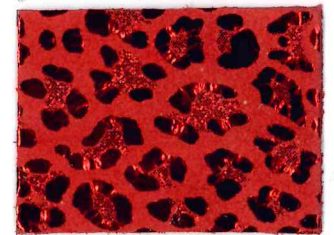

ART. JENNIFER

Descrizione: CROSTA SCAM.CON LAMINA EFFETTO GHEPARDO

Spessore: 1,0 / 1,1 mm

Taglia: 13 / 18 Pq

0639