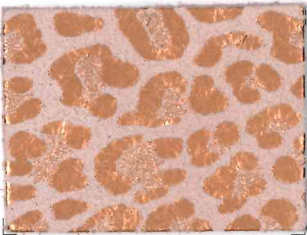

## ART. JENNIFER

Descrizione: CROSTA SCAM.CON LAMINA EFFETTO GHEPARDO

Spessore: 1,0 / 1,1 mm

Taglia: 13 / 18 Pq

1005

1039

7235

2236