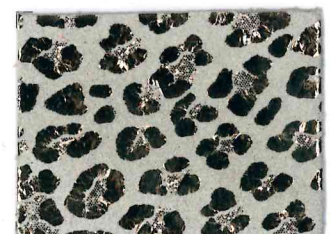

## ART. JENNIFER

Descrizione: CROSTA SCAM.CON LAMINA EFFETTO GHEPARDO

Spessore: 1,0 / 1,1 mm

Taglia: 13 / 18 Pq

1005

1039

7235

2236

6040

6967

4353

0639

6098

8058

8654

7060