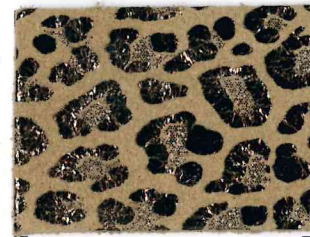

## ART. JENNIFER

Descrizione: CROSTA SCAM.CON LAMINA EFFETTO GHEPARDO

Spessore: 1,0 / 1,1 mm

Taglia: 13 / 18 Pq

1005

1039

7235

2236

6040

6967

4353

0639

6098

8058

8654

7060