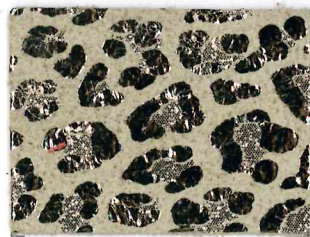

## ART. JENNIFER

Descrizione: CROSTA SCAM.CON LAMINA EFFETTO GHEPARDO

Spessore: 1,0 / 1,1 mm

Taglia: 13 / 18 Pq

1005

1039

7235

2236