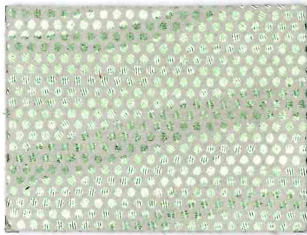

ART. FURORE

Descrizione: CROSTA SCAMOSCIATA CON ONDE LAMINATE

Spessore: 0,9 / 1,1 mm

Taglia: 8 / 12 Pq

1005

1039

7060

2238

7235

7338

6967

6040

0639

0640

4353

6098