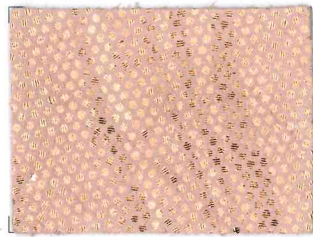

ART. FURORE

Descrizione: CROSTA SCAMOSCIATA CON ONDE LAMINATE

Spessore: 0,9 / 1,1 mm

Taglia: 8 / 12 Pq

1005

1039

7060

2238

7235

7338

6967

6040

0639

0640

4353

6098