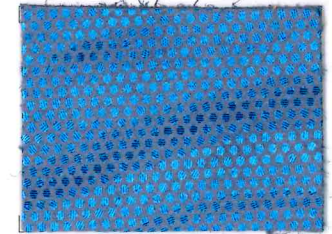

ART. FURORE

Descrizione: CROSTA SCAMOSCIATA CON ONDE LAMINATE

Spessore: 0,9 / 1,1 mm

Taglia: 8 / 12 Pq

0640

8641