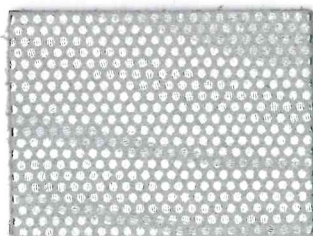

ART. FURORE

Descrizione: CROSTA SCAMOSCIATA CON ONDE LAMINATE

Spessore: 0,9 / 1,1 mm

Taglia: 8 / 12 Pq

6098

7020