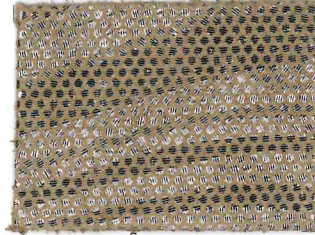

ART. FURORE

Descrizione: CROSTA SCAMOSCIATA CON ONDE LAMINATE

Spessore: 0,9 / 1,1 mm

Taglia: 8 / 12 Pq

1005

1039

7060

2238

7235

7338

6967

6040

0639

0640

4353

6098