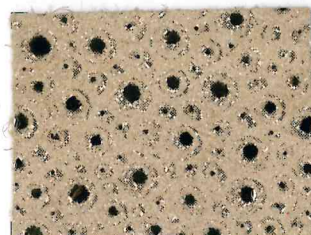

ART. ELVIS

Descrizione: CROSTA SCAM. CON LAMINA EFFETTO STRUZZO

Spessore: 1,0 / 1,1 mm

Taglia: 13 / 18 Pq

1005

1039

1216

7235