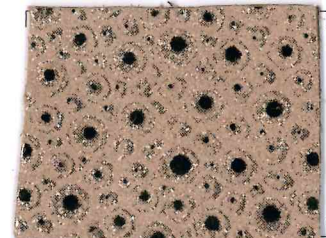

ART. ELVIS

Descrizione: CROSTA SCAM. CON LAMINA EFFETTO STRUZZO

Spessore: 1,0 / 1,1 mm

Taglia: 13 / 18 Pq

1005

1039

1216

7235

2236

6040

6967

0639

4353

6098

8058

8654

7060

7017

7127