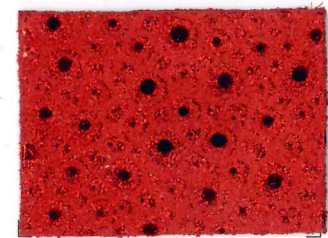

ART. ELVIS

Descrizione: CROSTA SCAM. CON LAMINA EFFETTO STRUZZO

Spessore: 1,0 / 1,1 mm

Taglia: 13 / 18 Pq

1005

1039

1216

7235

2236

6040

6967

0639

4353

6098

8058

8654

7060

7017

7127