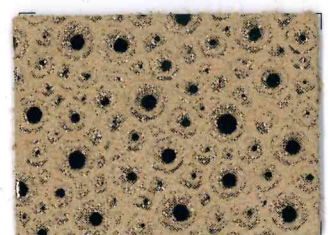

ART. ELVIS

Descrizione: CROSTA SCAM. CON LAMINA EFFETTO STRUZZO

Spessore: 1,0 / 1,1 mm

Taglia: 13 / 18 Pq

1005

1039

1216

7235