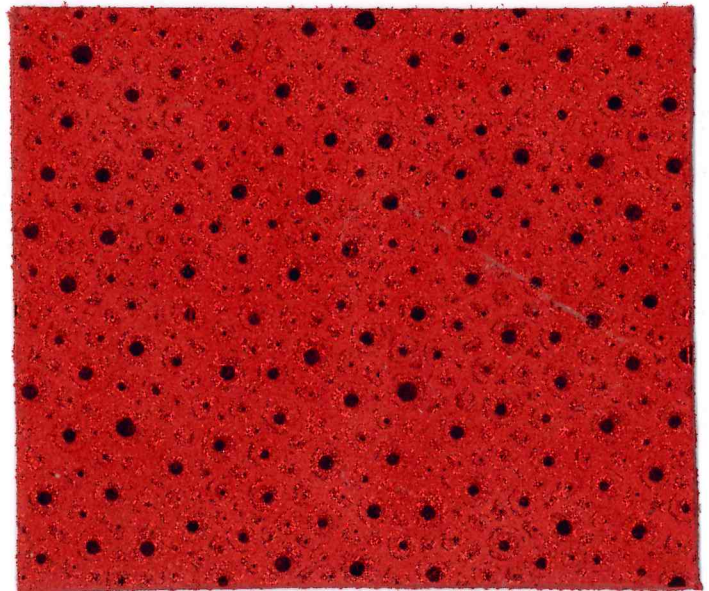

ART. ELVIS

Descrizione: CROSTA SCAM. CON LAMINA EFFETTO STRUZZO

Spessore: 1,0 / 1,1 mm

Taglia: 13 / 18 Pq

1005

1039

1216

7235