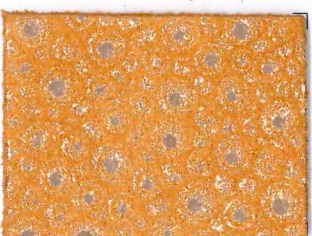

ART. ELVIS

Descrizione: CROSTA SCAM. CON LAMINA EFFETTO STRUZZO

Spessore: 1,0 / 1,1 mm

Taglia: 13 / 18 Pq

1005

1039

1216

7235

2236

6040

6967

0639

4353

6098

8058

8654

7060

7017

7127