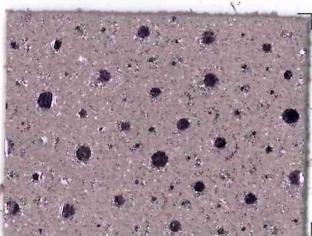

ART. ELVIS

Descrizione: CROSTA SCAM. CON LAMINA EFFETTO STRUZZO

Spessore: 1,0 / 1,1 mm

Taglia: 13 / 18 Pq

1005

1039

1216

7235

2236

6040

6967

0639

4353

6098

8058

8654

7060

7017

7127