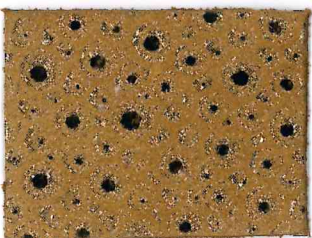

ART. ELVIS

Descrizione: CROSTA SCAM. CON LAMINA EFFETTO STRUZZO

Spessore: 1,0 / 1,1 mm

Taglia: 13 / 18 Pq

1005

1039

1216

7235