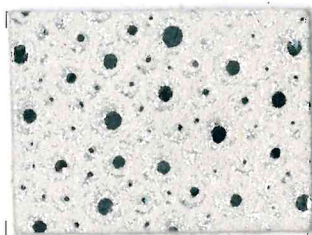

ART. ELVIS

Descrizione: CROSTA SCAM. CON LAMINA EFFETTO STRUZZO

Spessore: 1,0 / 1,1 mm

Taglia: 13 / 18 Pq

1005

1039

1216

7235