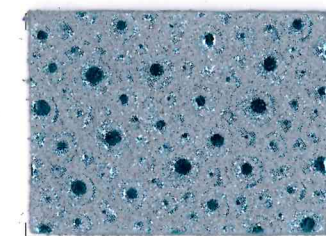

ART. ELVIS

Descrizione: CROSTA SCAM. CON LAMINA EFFETTO STRUZZO

Spessore: 1,0 / 1,1 mm

Taglia: 13 / 18 Pq

1005

1039

1216

7235

2236

6040

6967

0639

4353

6098

8058

8654

7060

7017

7127