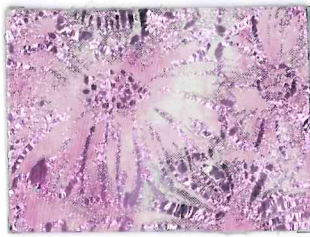

ITALIAN LEATHER SINCE 1990

ART. ELTON

Descrizione: VITELLO LAMINATO GOFRATO

Spessore: 1,0 / 1,1 mm

Taglia: 13 / 18 Pq

1039

6098