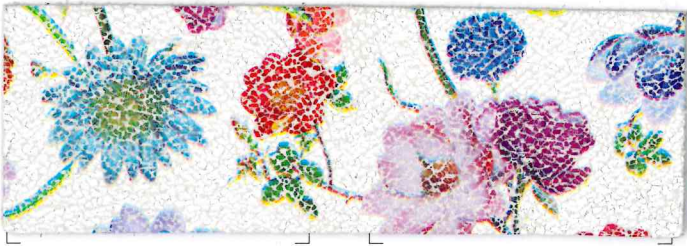

## ART. DIANA

Descrizione: CROSTA SCAM.FIORI MULTICOLOR

Spessore: 1,0 / 1,1 mm

Taglia: 13 / 18 Pq

01

02

03

04