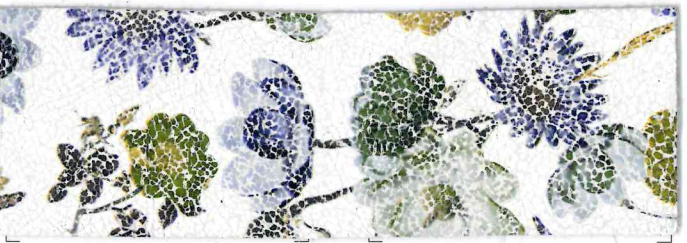

## ART. DIANA

Descrizione: CROSTA SCAM.FIORI MULTICOLOR

Spessore: 1,0 / 1,1 mm

Taglia: 13 / 18 Pq

01

02

03

04