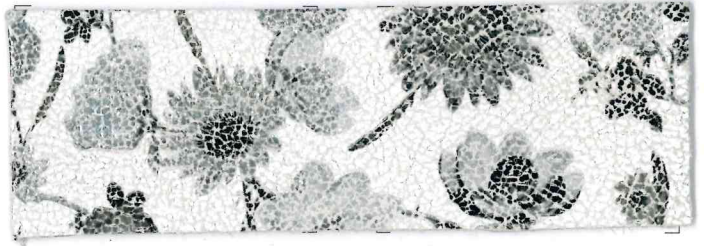

## ART. DIANA

Descrizione: CROSTA SCAM.FIORI MULTICOLOR

Spessore: 1,0 / 1,1 mm

Taglia: 13 / 18 Pq

01

02

03

04