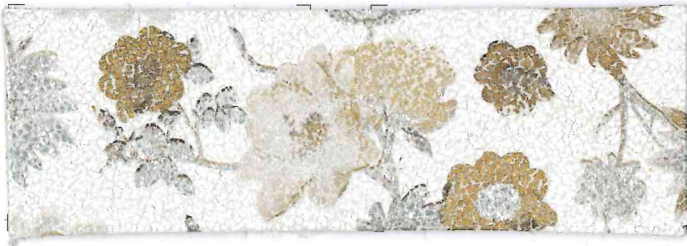

## ART. DIANA

Descrizione: CROSTA SCAM.FIORI MULTICOLOR

Spessore: 1,0 / 1,1 mm

Taglia: 13 / 18 Pq

01

02

03

04