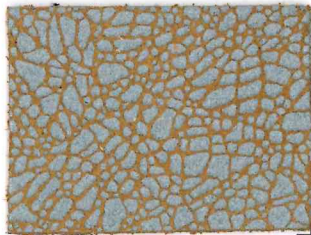

### ART. CORONA

Descrizione: CROSTA SCAM. CON CRACKLE' RINFRANGENTE

Spessore: 1,0 / 1,1 mm

Taglia: 13 / 18 Pq

1005

2236

8641

0000