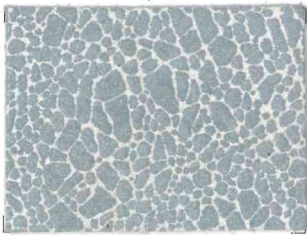

### ART. CORONA

Descrizione: CROSTA SCAM. CON CRACKLE' RINFRANGENTE

Spessore: 1,0 / 1,1 mm

Taglia: 13 / 18 Pq

1005

2236

8641

0000