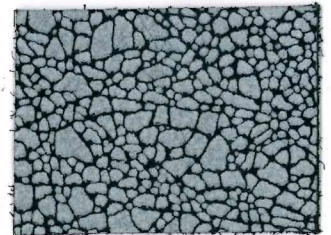

### ART. CORONA

Descrizione: CROSTA SCAM. CON CRACKLE' RINFRANGENTE

Spessore: 1,0 / 1,1 mm

Taglia: 13 / 18 Pq

1005

2236

8641

0000