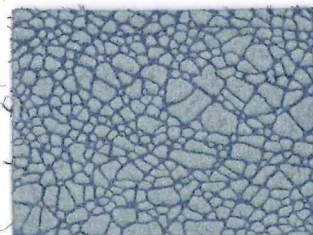

### ART. CORONA

Descrizione: CROSTA SCAM. CON CRACKLE' RINFRANGENTE

Spessore: 1,0 / 1,1 mm

Taglia: 13 / 18 Pq

1005

2236

8641

0000