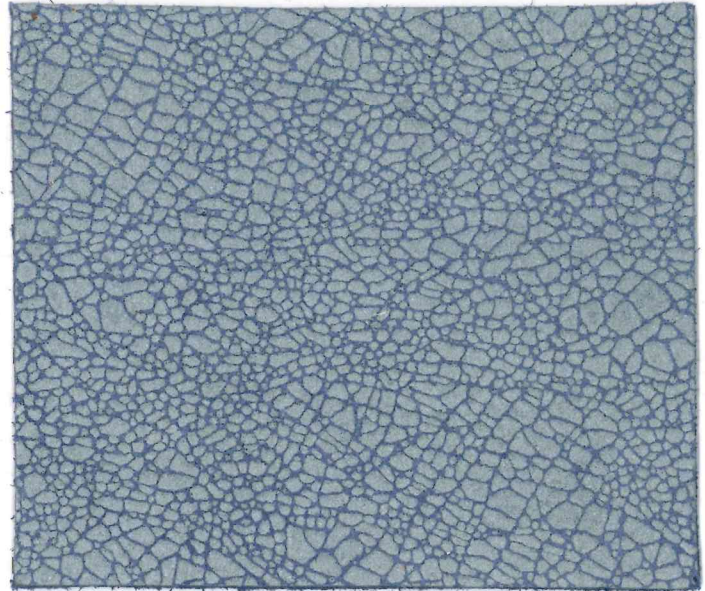

### ART. CORONA

Descrizione: CROSTA SCAM. CON CRACKLE' RINFRANGENTE

Spessore: 1,0 / 1,1 mm

Taglia: 13 / 18 Pq

1005

2236

8641

0000